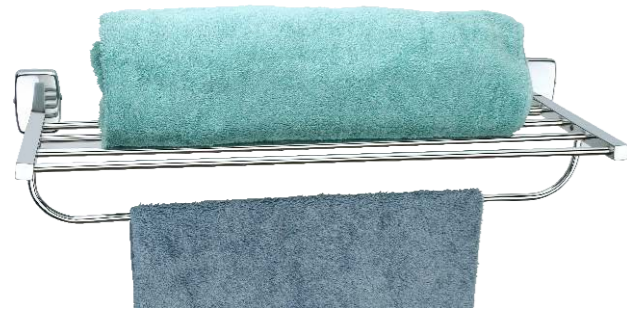

Code : 606 | M.R.P.: 590/-
Soap Dish With Tumbler Holder

Code : 607 | M.R.P.: 510/-
Double Soap Dish

Code : 608 | M.R.P.: 260/-
Soap Dish

Code : 609 | M.R.P.: 330/-
Tumbler Holder

Code : 610 | M.R.P.: 790/-
Toilet Paper Holder

Code : 612 | M.R.P.: 380/-
Towel Rode

Code : 701 | M.R.P.: 2680/-
Towel Rack

Code : 702 | M.R.P.: 1180/-
Towel Rode

Code : 703 | M.R.P.: 640/-
Napkin Rode

Code : 705 | M.R.P.: 330/-
Robe Hook

Code : 706 | M.R.P.: 1180/-
Soap Dish With Tumbler Holder