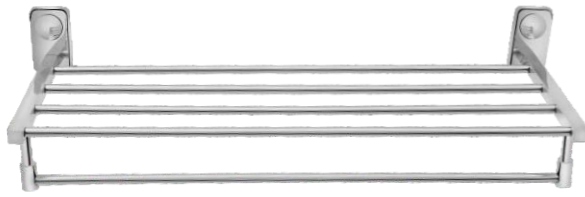

Code : 1020 | Cockroach Trap
M.R.P.: 480/-

Code : 501 | M.R.P.: 1400/-
Towel Rack

Code : 502 | M.R.P.: 560/-
Towel Rode

Code : 503 | M.R.P.: 310/-
Napkin Rode

Code : 504 | M.R.P.: 320/-
Napkin Ring

Code : 505 | M.R.P.: 150/-
Robe Hook