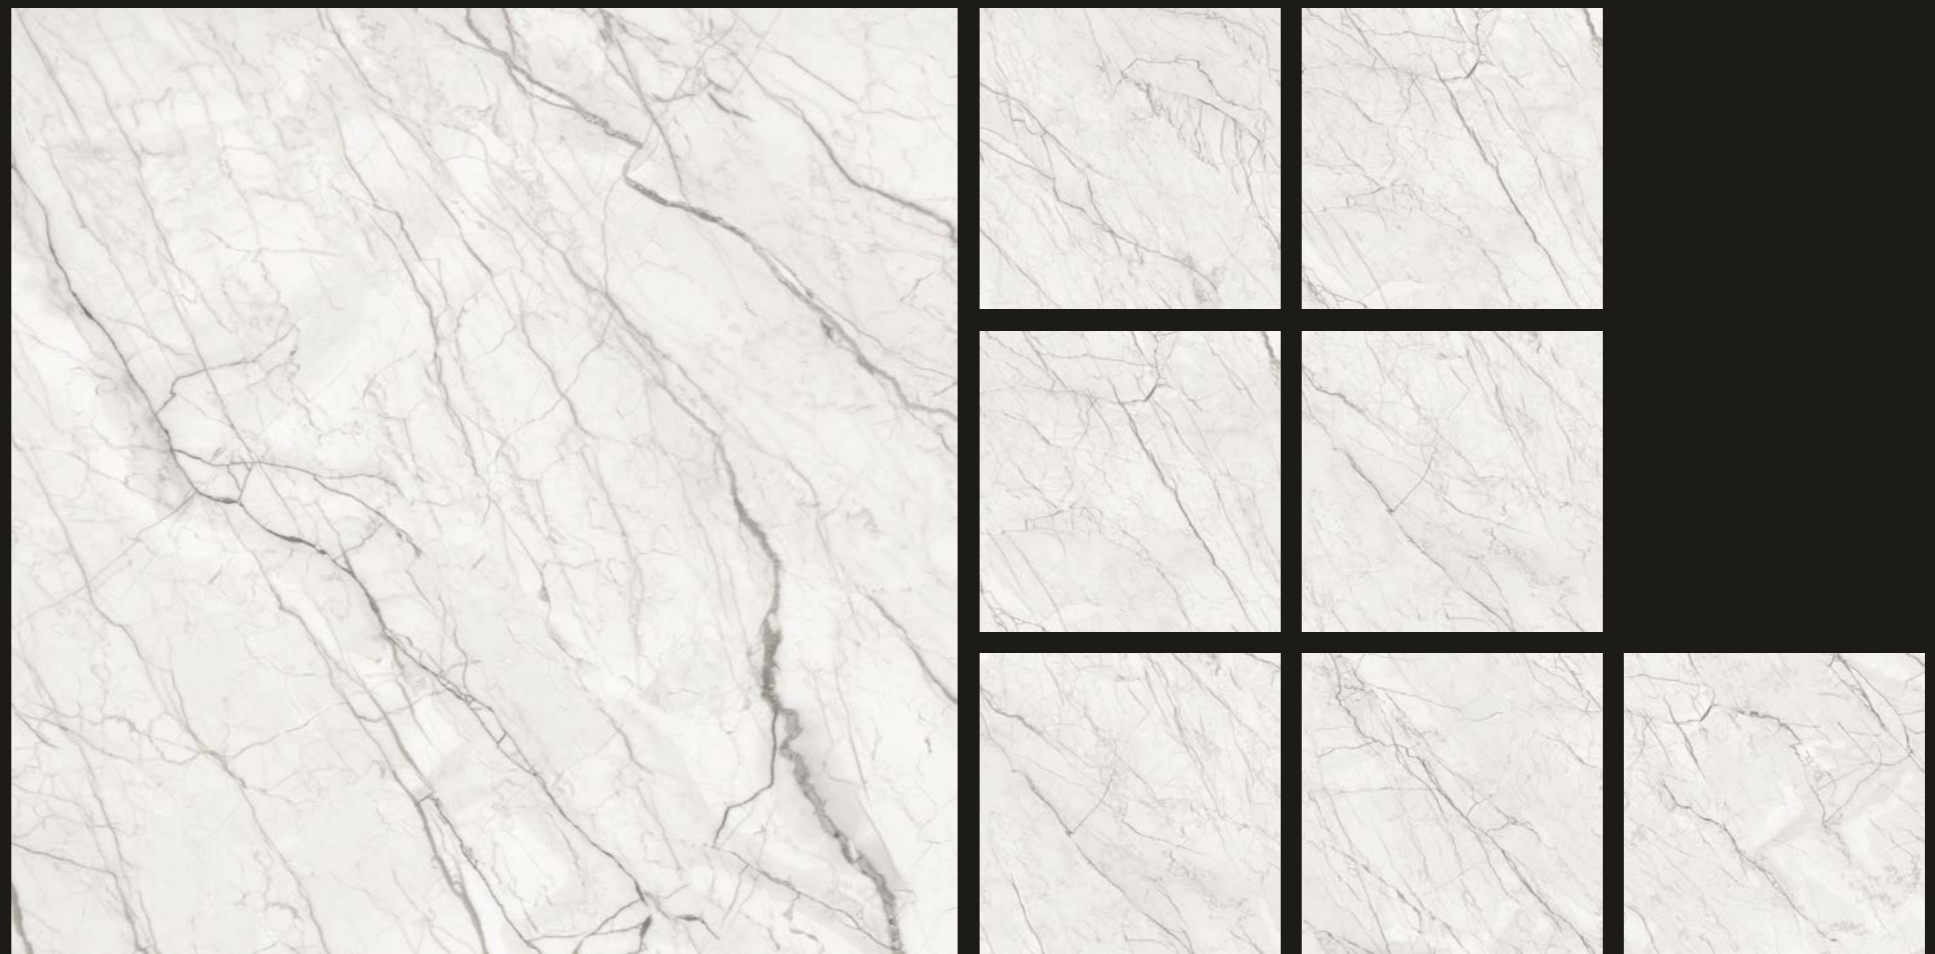

Size :
600x600mm

Finish :
Carving

2 Randoms

CARVING
COLLECTION

Size :
600x600mm

Finish :
Carving

8 Randoms

YUKON BEIGE