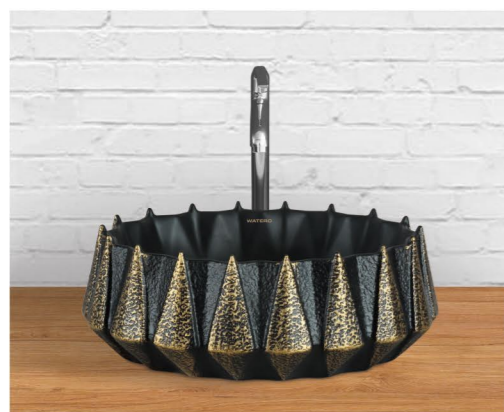

**WIS-013**

L 600 W 350 H 110

IMPERIAL SAGA TABLE TOP

**WIS-014** L 355 W 355 H 115

**WIS-015** L 400 W 400 H 140

**WIS-016** L 460 W 460 H 125

**WIS-017** L 310 W 310 H 150

**WIS-018** L 420 W 380 H 175