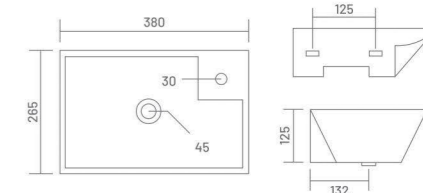

Table Top Basin  
L 390 W 440 H 145

**NEXA**

Table Top Basin  
L 480 W 480 H 165

**CANDY**

Table Top Basin  
L 380 W 265 H 125

**BRIGO**

Table Top Basin  
L 405 W 405 H 140

**CORNIA**