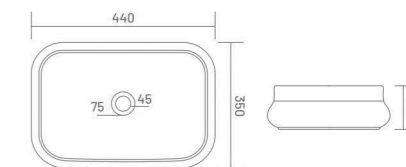

**LUXORA**  
Table Top Basin  
L 400 W 400 H 150

THIN RIM DESIGN

**BERLIN**  
Table Top Basin  
L 400 W 400 H 135

**ALEXA**  
Table Top Basin  
L 465 W 325 H 140

THIN RIM DESIGN

**SIGMA**  
Table Top Basin  
L 400 W 400 H 160

**AWVIO**  
Table Top Basin  
L 470 W 325 H 120

TABLE TOP BASIN

**RIVA**

Table Top Basin  
L 395 W 330 H 170

**CITIZEN**

Table Top Basin  
L 450 W 325 H 150

**MAXICO**

Table Top Basin  
L 440 W 350 H 140