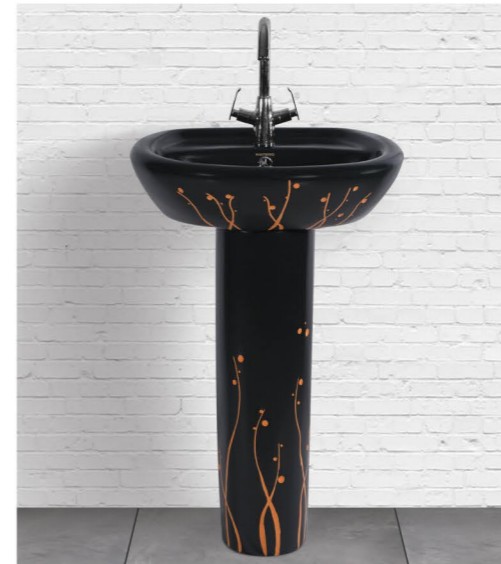

MOON-004

L 525 W 410 H 805