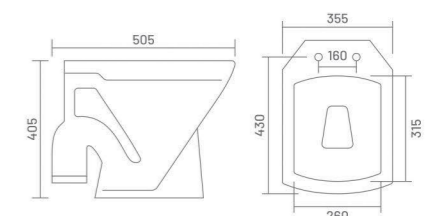

UF SEAT COVER

**TATA - S&P**

Water Closet  
L 542 W 368 H 388

UF SEAT COVER

**SASA - S**

Water Closet  
L 570 W 395 H 395

**COCO - S**

Water Closet  
L 505 W 355 H 405