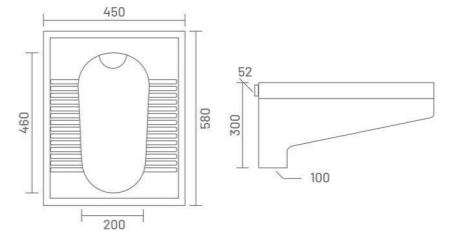

Urinal  
L 330 W 370 H 620

**SMALL URINAL**

Urinal  
L 290 W 300 H 390

**LADIES URINAL**

Squatting Urinal  
L 450 W 355 H 100

PAN

**ORISSA PAN - 23"**

Pan  
L 580 W 450 H 300