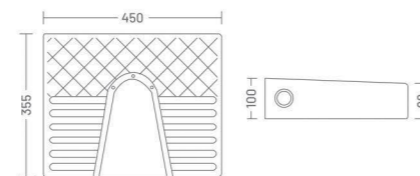

Urinal  
L 330 W 370 H 620

**SMALL URINAL**

Urinal  
L 290 W 300 H 390

**LADIES URINAL**

Squatting Urinal  
L 450 W 355 H 100

PAN

**ORISSA PAN - 23"**

Pan  
L 580 W 450 H 300