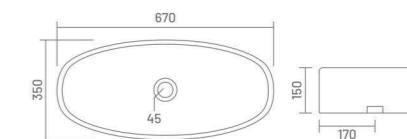

Table Top Basin  
L 350 W 350 H 145

TABLE TOP BASIN

**TOTO**  
Table Top Basin  
L 415 W 343 H 168

**COSMO**  
Table Top Basin  
L 530 W 350 H 185

**NEO**  
Table Top Basin  
L 475 W 435 H 170

**KOLAR**  
Table Top Basin  
L 415 W 415 H 115

**LATINA**  
Table Top Basin  
L 670 W 350 H 150

TABLE TOP BASIN

**CUBA**

Table Top Basin  
L 345 W 300 H 130

**SERA**

Table Top Basin  
L 435 W 435 H 125

**SQUARE**

Table Top Basin  
L 350 W 350 H 140