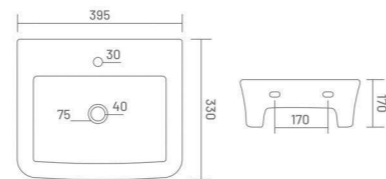

TABLE TOP BASIN

RIVA

Table Top Basin
L 395 W 330 H 170