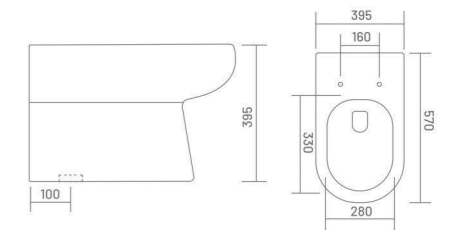

UF SEAT COVER

**TATA - S&P**

Water Closet  
L 542 W 368 H 388

UF SEAT COVER

**SASA - S**

Water Closet  
L 570 W 395 H 395

**COCO - S**

Water Closet  
L 505 W 355 H 405