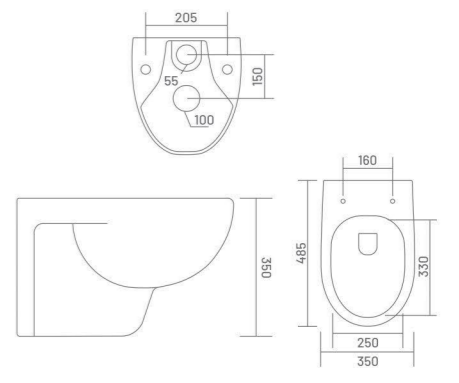

WALL HUNG CLOSET

UF UF SEAT COVER

RETRO

Wall Hung Closet
L 545 W 365 H 330

RIMLESS DESIGN

UF UF SEAT COVER

AMAZON (Rimless)

Wall Hung Closet
L 535 W 355 H 350

LATIOS

Wall Hung Closet
L 575 W 380 H 375

CASCADE

Wall Hung Closet
L 495 W 385 H 365

UF UF SEAT COVER

PACIFIC

Wall Hung Closet
L 505 W 358 H 366

MINI

Wall Hung Closet
L 485 W 350 H 350