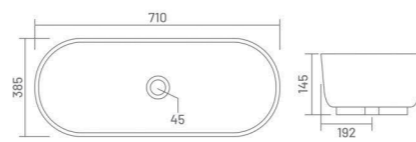

**AWVIO**  
Table Top Basin  
L 470 W 325 H 120

TABLE TOP BASIN

**RIVA**

Table Top Basin  
L 395 W 330 H 170

**CITIZEN**

Table Top Basin  
L 450 W 325 H 150

**MAXICO**

Table Top Basin  
L 440 W 350 H 140

**ROMA**

Table Top Basin  
L 360 W 360 H 150

**CUBIC**

Table Top Basin  
L 430 W 335 H 130

TABLE TOP BASIN

**ROSSA**

Table Top Basin  
L 710 W 385 H 145

**SPENTA**