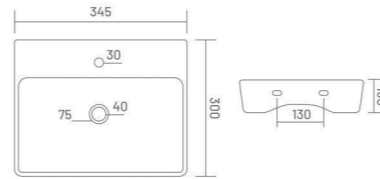

Table Top Basin  
L 350 W 350 H 145

TABLE TOP BASIN

**TOTO**  
Table Top Basin  
L 415 W 343 H 168

**COSMO**  
Table Top Basin  
L 530 W 350 H 185

**NEO**  
Table Top Basin  
L 475 W 435 H 170

**KOLAR**  
Table Top Basin  
L 415 W 415 H 115

**LATINA**  
Table Top Basin  
L 670 W 350 H 150

TABLE TOP BASIN

**CUBA**

Table Top Basin  
L 345 W 300 H 130

**SERA**

Table Top Basin  
L 435 W 435 H 125

**SQUARE**

Table Top Basin  
L 350 W 350 H 140