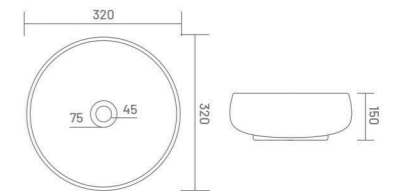

TECCO

Table Top Basin
L 420 W 420 H 155