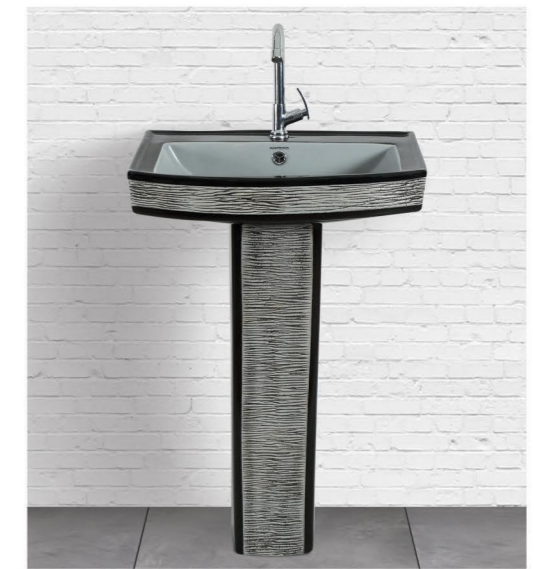

L 565 W 425 H 850

LORAS-007

L 565 W 425 H 850

LORAS-008

L 565 W 425 H 850

LORAS-009

L 565 W 425 H 850

DESIGNER WASH BASIN PEDESTAL