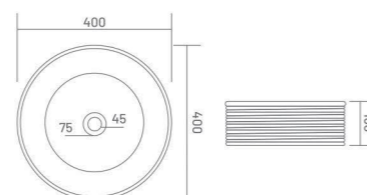

**LUXORA**  
Table Top Basin  
L 400 W 400 H 150

THIN RIM DESIGN

**BERLIN**  
Table Top Basin  
L 400 W 400 H 135

**ALEXA**  
Table Top Basin  
L 465 W 325 H 140

THIN RIM DESIGN

**SIGMA**  
Table Top Basin  
L 400 W 400 H 160