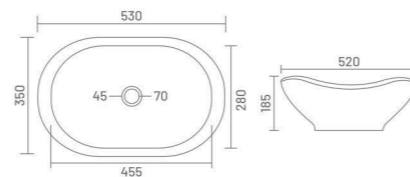

Table Top Basin  
L 540 W 405 H 120

TABLE TOP BASIN

**CANVAS**

Table Top Basin  
L 370 W 370 H 135

oval of  
ecstasy

**CIVIK**

Table Top Basin  
L 400 W 400 H 150

**MILANO**

Table Top Basin  
L 350 W 350 H 145

TABLE TOP BASIN

**TOTO**  
Table Top Basin  
L 415 W 343 H 168

**COSMO**  
Table Top Basin  
L 530 W 350 H 185

**NEO**  
Table Top Basin  
L 475 W 435 H 170

**KOLAR**  
Table Top Basin  
L 415 W 415 H 115

**LATINA**  
Table Top Basin  
L 670 W 350 H 150

TABLE TOP BASIN

**CUBA**

Table Top Basin  
L 345 W 300 H 130

**SERA**

Table Top Basin  
L 435 W 435 H 125

**SQUARE**

Table Top Basin  
L 350 W 350 H 140