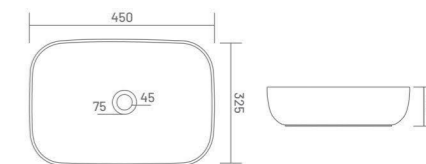

**AWVIO**  
Table Top Basin  
L 470 W 325 H 120

TABLE TOP BASIN

**RIVA**

Table Top Basin  
L 395 W 330 H 170

**CITIZEN**

Table Top Basin  
L 450 W 325 H 150

**MAXICO**

Table Top Basin  
L 440 W 350 H 140