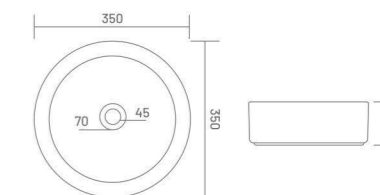

Table Top Basin  
L 540 W 405 H 120

TABLE TOP BASIN

**CANVAS**

Table Top Basin  
L 370 W 370 H 135

oval of  
ecstasy

**CIVIK**

Table Top Basin  
L 400 W 400 H 150

**MILANO**