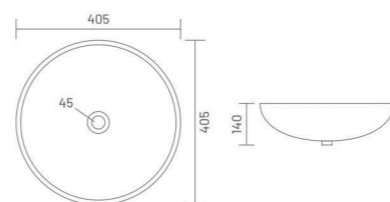

Table Top Basin  
L 390 W 440 H 145

**NEXA**

Table Top Basin  
L 480 W 480 H 165

**CANDY**

Table Top Basin  
L 380 W 265 H 125

**BRIGO**

Table Top Basin  
L 405 W 405 H 140

**CORNIA**