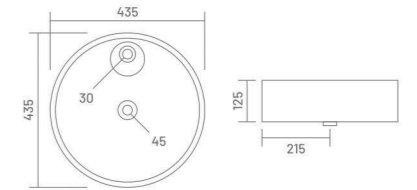

Table Top Basin  
L 350 W 350 H 145

TABLE TOP BASIN

**TOTO**  
Table Top Basin  
L 415 W 343 H 168

**COSMO**  
Table Top Basin  
L 530 W 350 H 185

**NEO**  
Table Top Basin  
L 475 W 435 H 170

**KOLAR**  
Table Top Basin  
L 415 W 415 H 115

**LATINA**  
Table Top Basin  
L 670 W 350 H 150

TABLE TOP BASIN

**CUBA**

Table Top Basin  
L 345 W 300 H 130

**SERA**

Table Top Basin  
L 435 W 435 H 125

**SQUARE**

Table Top Basin  
L 350 W 350 H 140