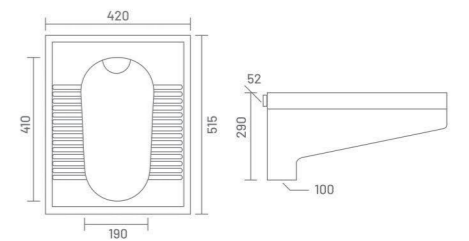

CT PAN - 20"

Pan
L 515 W 420 H 190