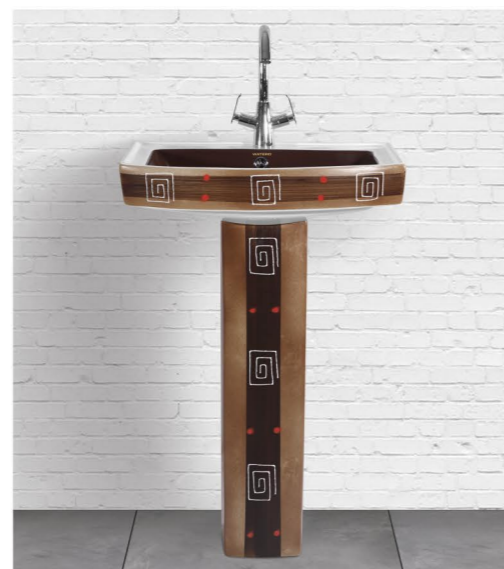

LORAS-003

L 565 W 425 H 850