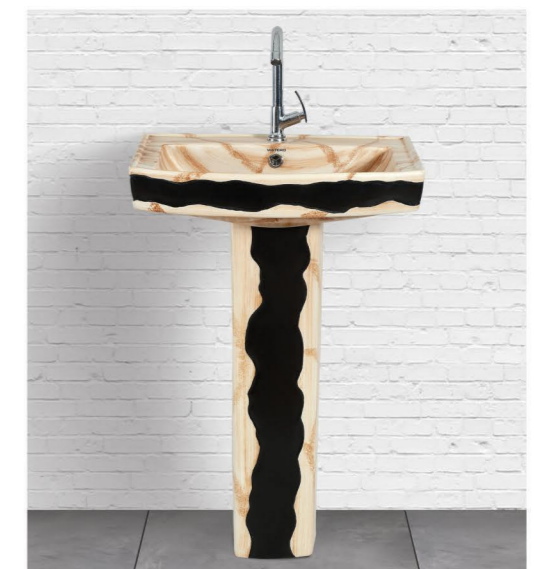

L 565 W 425 H 850

LORAS-007

L 565 W 425 H 850

LORAS-008

L 565 W 425 H 850

LORAS-009

L 565 W 425 H 850

DESIGNER WASH BASIN PEDESTAL