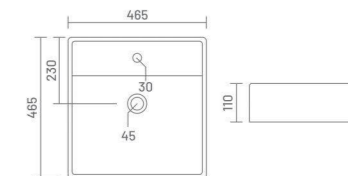

AQURA

Table Top Basin
L 610 W 470 H 145