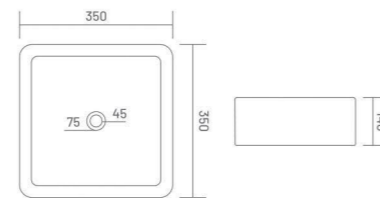

Table Top Basin  
L 350 W 350 H 145

TABLE TOP BASIN

**TOTO**  
Table Top Basin  
L 415 W 343 H 168

**COSMO**  
Table Top Basin  
L 530 W 350 H 185

**NEO**  
Table Top Basin  
L 475 W 435 H 170

**KOLAR**  
Table Top Basin  
L 415 W 415 H 115

**LATINA**  
Table Top Basin  
L 670 W 350 H 150

TABLE TOP BASIN

**CUBA**

Table Top Basin  
L 345 W 300 H 130

**SERA**

Table Top Basin  
L 435 W 435 H 125

**SQUARE**

Table Top Basin  
L 350 W 350 H 140