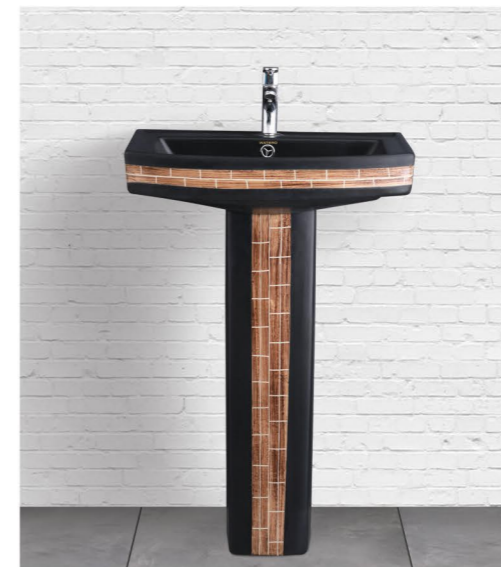

LORAS-004

L 565 W 425 H 850