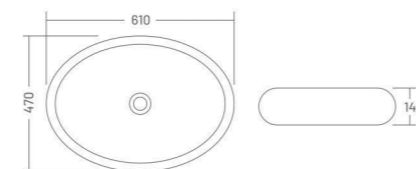

BRYN

Table Top Basin
L 625 W 430 H 125