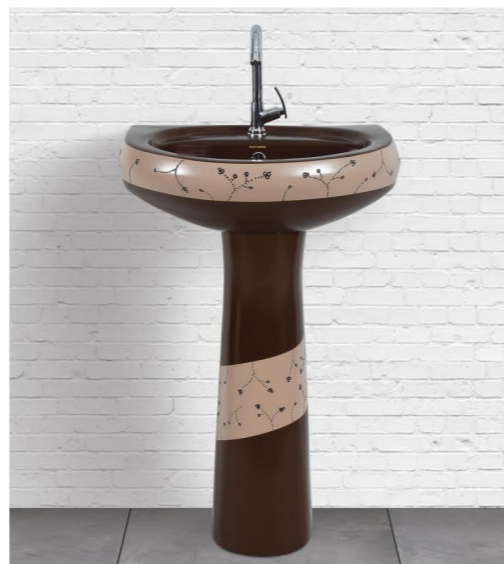

CLASSIC-006 L 570 W 445 H 845