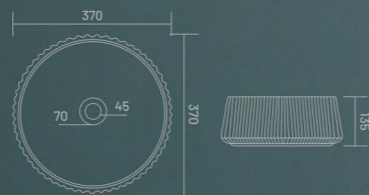

Table Top Basin  
L 465 W 465 H 110

**AQURA**

Table Top Basin  
L 610 W 470 H 145

**BRYN**

Table Top Basin  
L 625 W 430 H 125

**CIAZ**

Table Top Basin  
L 610 W 420 H 115

**VINTAGE**

Table Top Basin  
L 540 W 405 H 120

TABLE TOP BASIN

**CANVAS**

Table Top Basin  
L 370 W 370 H 135

oval of  
ecstasy

**CIVIK**

Table Top Basin  
L 400 W 400 H 150

**MILANO**