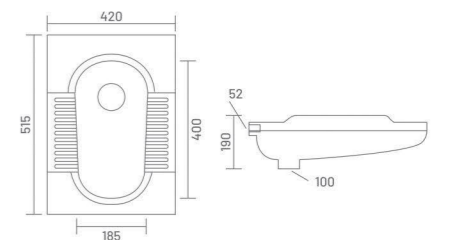

URINAL

LARGE URINAL

Urinal
L 330 W 370 H 620

SMALL URINAL

Urinal
L 290 W 300 H 390

LADIES URINAL

Squatting Urinal
L 450 W 355 H 100

PAN

ORISSA PAN - 23"

Pan
L 580 W 450 H 300

ORISSA PAN - 20"

Pan
L 515 W 420 H 290

CT PAN - 20"

Pan
L 515 W 420 H 190