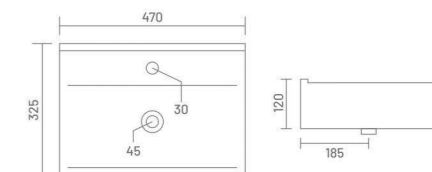

**LUXORA**  
Table Top Basin  
L 400 W 400 H 150

THIN RIM DESIGN

**BERLIN**  
Table Top Basin  
L 400 W 400 H 135

**ALEXA**  
Table Top Basin  
L 465 W 325 H 140

THIN RIM DESIGN

**SIGMA**  
Table Top Basin  
L 400 W 400 H 160