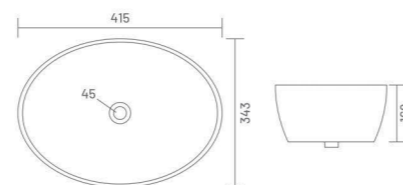

Table Top Basin  
L 465 W 465 H 110

**AQURA**

Table Top Basin  
L 610 W 470 H 145

**BRYN**

Table Top Basin  
L 625 W 430 H 125

**CIAZ**

Table Top Basin  
L 610 W 420 H 115

**VINTAGE**

Table Top Basin  
L 540 W 405 H 120

TABLE TOP BASIN

**CANVAS**

Table Top Basin  
L 370 W 370 H 135

oval of  
ecstasy

**CIVIK**

Table Top Basin  
L 400 W 400 H 150

**MILANO**

Table Top Basin  
L 350 W 350 H 145

TABLE TOP BASIN

**TOTO**  
Table Top Basin  
L 415 W 343 H 168

**COSMO**  
Table Top Basin  
L 530 W 350 H 185

**NEO**  
Table Top Basin  
L 475 W 435 H 170

**KOLAR**  
Table Top Basin  
L 415 W 415 H 115