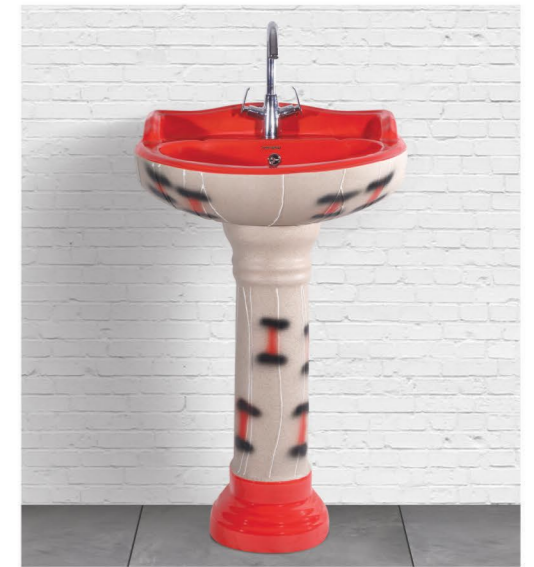

SERENA-777

L 590 W 480 H 945