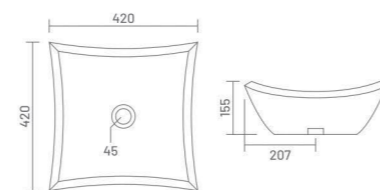

SONA (Matt)

Table Top Basin
L 405 W 405 H 140