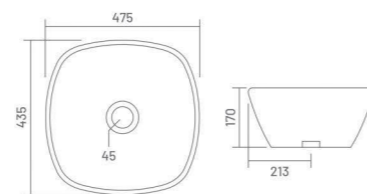

Table Top Basin  
L 540 W 405 H 120

TABLE TOP BASIN

**CANVAS**

Table Top Basin  
L 370 W 370 H 135

oval of  
ecstasy

**CIVIK**

Table Top Basin  
L 400 W 400 H 150

**MILANO**

Table Top Basin  
L 350 W 350 H 145

TABLE TOP BASIN

**TOTO**  
Table Top Basin  
L 415 W 343 H 168

**COSMO**  
Table Top Basin  
L 530 W 350 H 185

**NEO**  
Table Top Basin  
L 475 W 435 H 170

**KOLAR**  
Table Top Basin  
L 415 W 415 H 115

**LATINA**  
Table Top Basin  
L 670 W 350 H 150

TABLE TOP BASIN

**CUBA**

Table Top Basin  
L 345 W 300 H 130

**SERA**

Table Top Basin  
L 435 W 435 H 125

**SQUARE**

Table Top Basin  
L 350 W 350 H 140