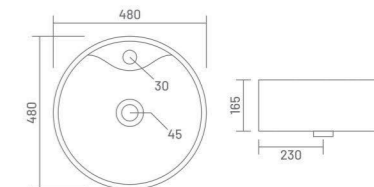

TABLE TOP BASIN

VITRO

Table Top Basin
L 390 W 440 H 145

NEXA

Table Top Basin
L 480 W 480 H 165

CANDY

Table Top Basin
L 380 W 265 H 125

BRIGO

Table Top Basin
L 405 W 405 H 140

CORNIA

Table Top Basin
L 525 W 440 H 140