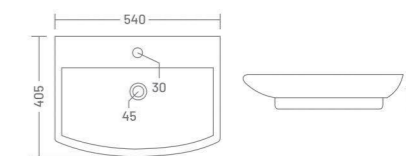

Table Top Basin  
L 540 W 405 H 120

TABLE TOP BASIN

**CANVAS**

Table Top Basin  
L 370 W 370 H 135

oval of  
ecstasy

**CIVIK**

Table Top Basin  
L 400 W 400 H 150

**MILANO**