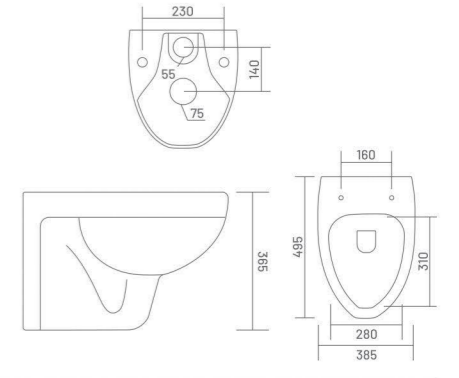

Wall Hung Closet  
L 535 W 355 H 350

**LATIOS**

Wall Hung Closet  
L 575 W 380 H 375

**CASCADE**

Wall Hung Closet  
L 495 W 385 H 365

UF UF SEAT COVER

**PACIFIC**

Wall Hung Closet  
L 505 W 358 H 366