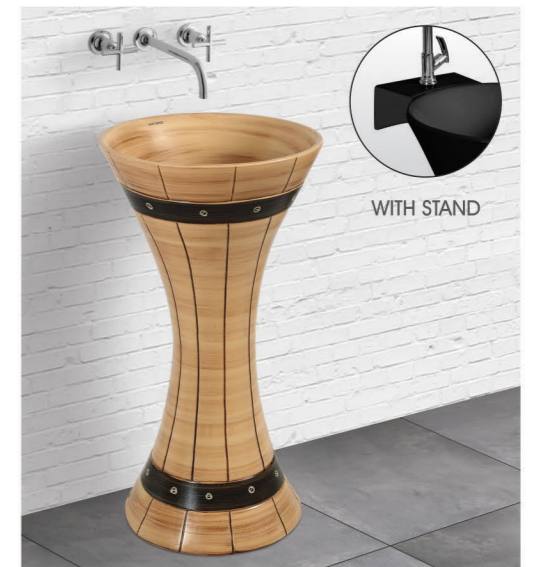

QUEENY-002

L 450 W 450 H 850