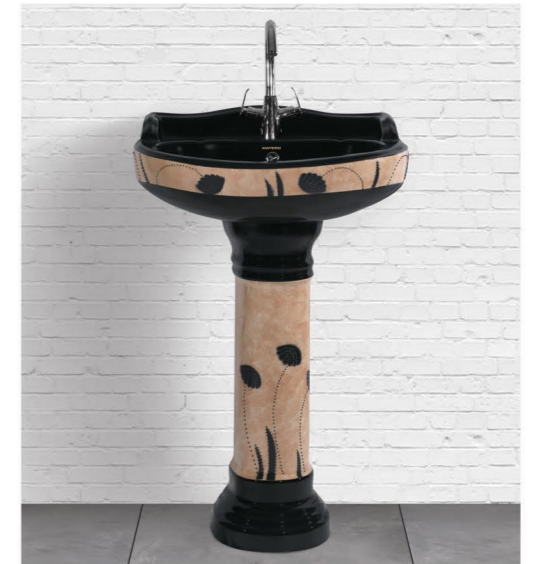

SONIC-009 L 460 W 535 H 870

SONIC HALF-001 L 460 W 535 H 505

DESIGNER WASH BASIN PEDESTAL

SERENA-111

L 590 W 480 H 945

SERENA-444

L 590 W 480 H 945

SERENA-555