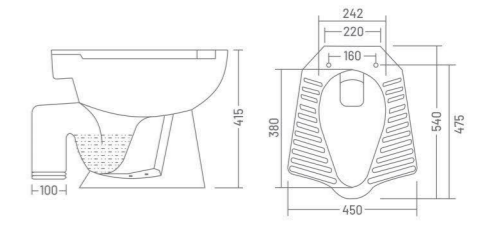

ANGLO - P

Water Closet
L 540 W 450 H 415