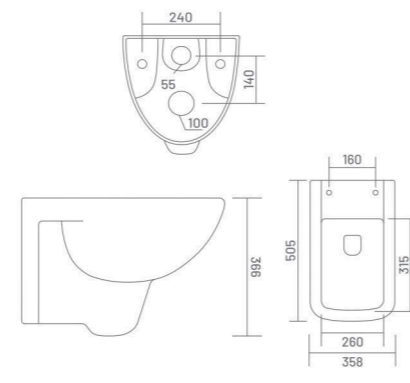

Wall Hung Closet  
L 535 W 355 H 350

**LATIOS**

Wall Hung Closet  
L 575 W 380 H 375

**CASCADE**

Wall Hung Closet  
L 495 W 385 H 365

UF UF SEAT COVER

**PACIFIC**

Wall Hung Closet  
L 505 W 358 H 366