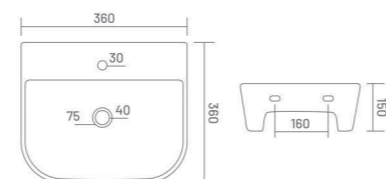

ROMA

Table Top Basin
L 360 W 360 H 150