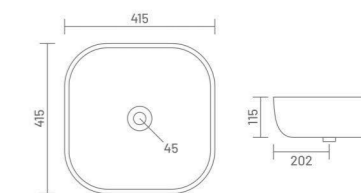

Table Top Basin  
L 540 W 405 H 120

TABLE TOP BASIN

**CANVAS**

Table Top Basin  
L 370 W 370 H 135

oval of  
ecstasy

**CIVIK**

Table Top Basin  
L 400 W 400 H 150

**MILANO**

Table Top Basin  
L 350 W 350 H 145

TABLE TOP BASIN

**TOTO**  
Table Top Basin  
L 415 W 343 H 168

**COSMO**  
Table Top Basin  
L 530 W 350 H 185

**NEO**  
Table Top Basin  
L 475 W 435 H 170

**KOLAR**  
Table Top Basin  
L 415 W 415 H 115

**LATINA**  
Table Top Basin  
L 670 W 350 H 150

TABLE TOP BASIN

**CUBA**

Table Top Basin  
L 345 W 300 H 130

**SERA**

Table Top Basin  
L 435 W 435 H 125

**SQUARE**

Table Top Basin  
L 350 W 350 H 140