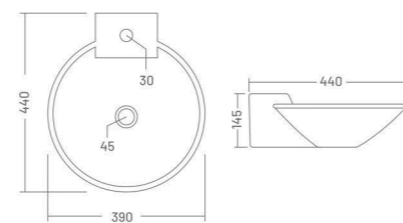

**LATINA**  
Table Top Basin  
L 670 W 350 H 150

TABLE TOP BASIN

**CUBA**

Table Top Basin  
L 345 W 300 H 130

**SERA**

Table Top Basin  
L 435 W 435 H 125

**SQUARE**

Table Top Basin  
L 350 W 350 H 140

**TEBU**

Table Top Basin  
L 320 W 320 H 150

**TECCO**

Table Top Basin  
L 420 W 420 H 155

**SONA (Matt)**

Table Top Basin  
L 405 W 405 H 140

TABLE TOP BASIN

**VITRO**

Table Top Basin  
L 390 W 440 H 145

**NEXA**

Table Top Basin  
L 480 W 480 H 165

**CANDY**

Table Top Basin  
L 380 W 265 H 125

**BRIGO**

Table Top Basin  
L 405 W 405 H 140

**CORNIA**