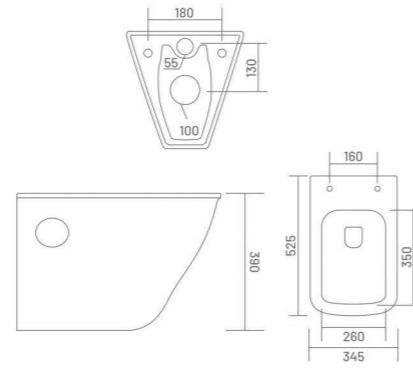

Wall Hung Closet  
L 510 W 360 H 390

WALL HUNG CLOSET

UF UF SEAT COVER

**RUBIX**

Wall Hung Closet  
L 525 W 345 H 390

RIMLESS DESIGN

UF UF SEAT COVER

**KROMA (Rimless)**