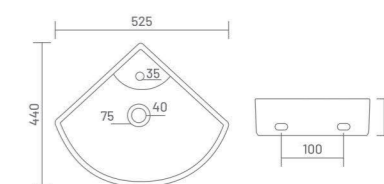

CORNIA

Table Top Basin
L 525 W 440 H 140