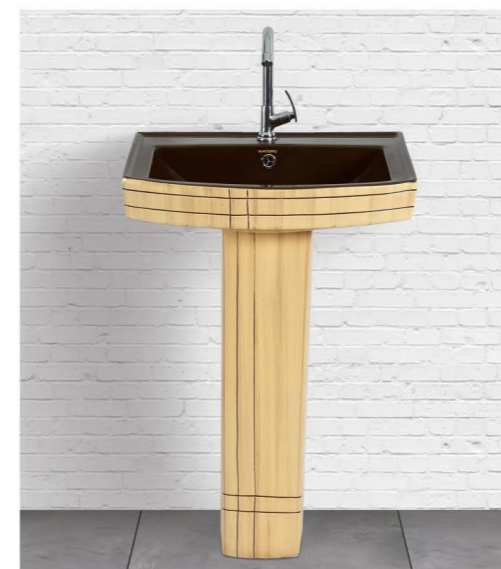

L 565 W 425 H 850

LORAS-007

L 565 W 425 H 850

LORAS-008

L 565 W 425 H 850

LORAS-009

L 565 W 425 H 850

DESIGNER WASH BASIN PEDESTAL