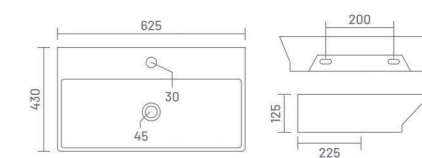

**AWVIO**  
Table Top Basin  
L 470 W 325 H 120

TABLE TOP BASIN

**RIVA**

Table Top Basin  
L 395 W 330 H 170

**CITIZEN**

Table Top Basin  
L 450 W 325 H 150

**MAXICO**

Table Top Basin  
L 440 W 350 H 140

**ROMA**

Table Top Basin  
L 360 W 360 H 150

**CUBIC**

Table Top Basin  
L 430 W 335 H 130

TABLE TOP BASIN

**ROSSA**

Table Top Basin  
L 710 W 385 H 145

**SPENTA**

Table Top Basin  
L 465 W 465 H 110

**AQURA**

Table Top Basin  
L 610 W 470 H 145

**BRYN**

Table Top Basin  
L 625 W 430 H 125

**CIAZ**

Table Top Basin  
L 610 W 420 H 115

**VINTAGE**

Table Top Basin  
L 540 W 405 H 120

TABLE TOP BASIN

**CANVAS**

Table Top Basin  
L 370 W 370 H 135

oval of  
ecstasy

**CIVIK**

Table Top Basin  
L 400 W 400 H 150

**MILANO**