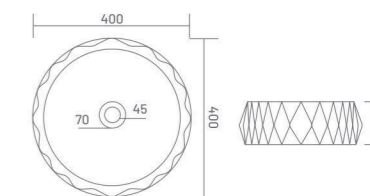

Table Top Basin  
L 540 W 405 H 120

TABLE TOP BASIN

**CANVAS**

Table Top Basin  
L 370 W 370 H 135

oval of  
ecstasy

**CIVIK**

Table Top Basin  
L 400 W 400 H 150

**MILANO**