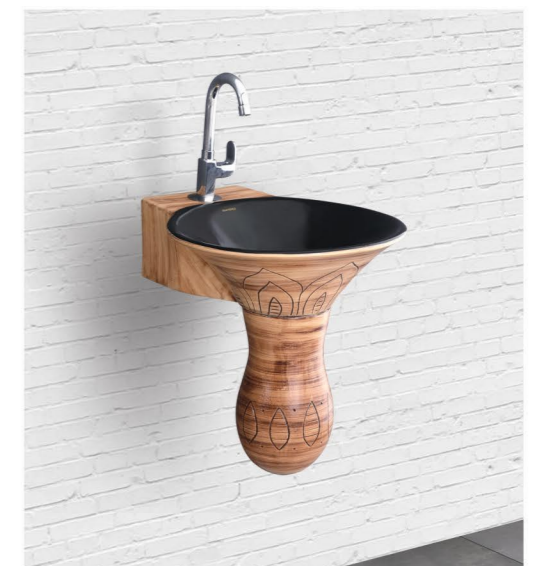

SONIC HALF-001 L 460 W 535 H 505