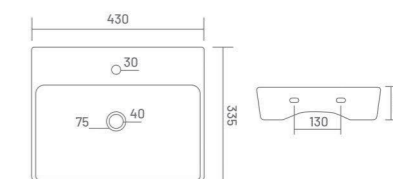

**AWVIO**  
Table Top Basin  
L 470 W 325 H 120

TABLE TOP BASIN

**RIVA**

Table Top Basin  
L 395 W 330 H 170

**CITIZEN**

Table Top Basin  
L 450 W 325 H 150

**MAXICO**

Table Top Basin  
L 440 W 350 H 140

**ROMA**

Table Top Basin  
L 360 W 360 H 150

**CUBIC**

Table Top Basin  
L 430 W 335 H 130

TABLE TOP BASIN

**ROSSA**

Table Top Basin  
L 710 W 385 H 145

**SPENTA**