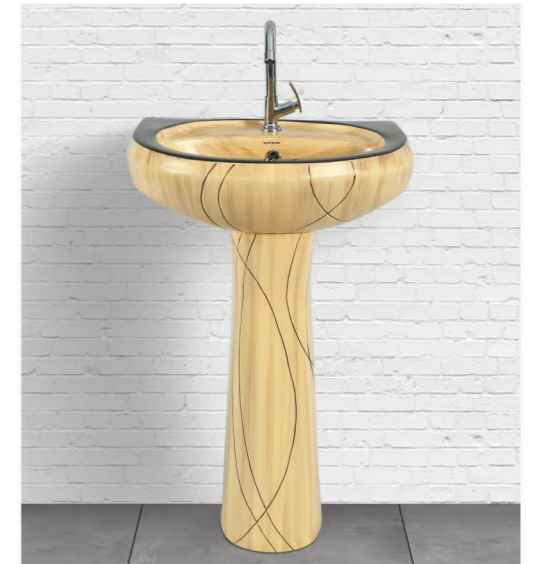

DESIGNER WASH BASIN PEDESTAL

**CLASSIC-001** L 570 W 445 H 845

**CLASSIC-002** L 570 W 445 H 845

**CLASSIC-007** L 570 W 445 H 845

**CLASSIC-008** L 570 W 445 H 845

**CLASSIC-003** L 570 W 445 H 845

**CLASSIC-004** L 570 W 445 H 845