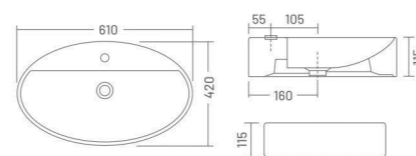

Table Top Basin  
L 465 W 465 H 110

**AQURA**

Table Top Basin  
L 610 W 470 H 145

**BRYN**

Table Top Basin  
L 625 W 430 H 125

**CIAZ**

Table Top Basin  
L 610 W 420 H 115

**VINTAGE**