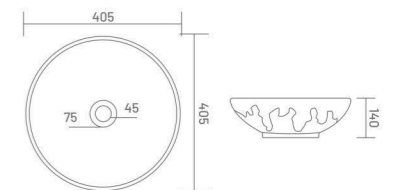

**LATINA**  
Table Top Basin  
L 670 W 350 H 150

TABLE TOP BASIN

**CUBA**

Table Top Basin  
L 345 W 300 H 130

**SERA**

Table Top Basin  
L 435 W 435 H 125

**SQUARE**

Table Top Basin  
L 350 W 350 H 140

**TEBU**

Table Top Basin  
L 320 W 320 H 150

**TECCO**

Table Top Basin  
L 420 W 420 H 155

**SONA (Matt)**

Table Top Basin  
L 405 W 405 H 140

TABLE TOP BASIN

**VITRO**