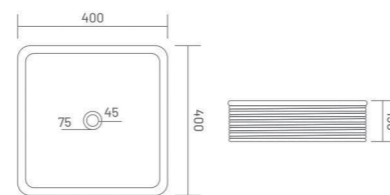

**CALIBER**

Table Top Basin  
L 600 W 350 H 120

element of  
perfection

**TITAN**

Table Top Basin  
L 520 W 420 H 140

**SPYKER**

Table Top Basin  
L 600 W 400 H 120

TABLE TOP BASIN