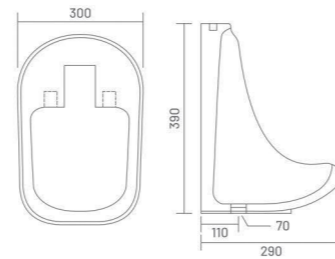

Urinal  
L 330 W 370 H 620

**SMALL URINAL**

Urinal  
L 290 W 300 H 390

**LADIES URINAL**

Squatting Urinal  
L 450 W 355 H 100

PAN

**ORISSA PAN - 23"**

Pan  
L 580 W 450 H 300