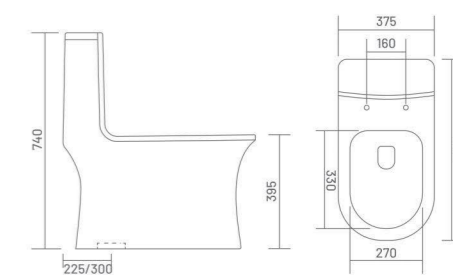

ALASKA - S

One Piece Closet
L 670 W 375 H 740
S Trap - 225mm(9")
S Trap - 300mm(12")