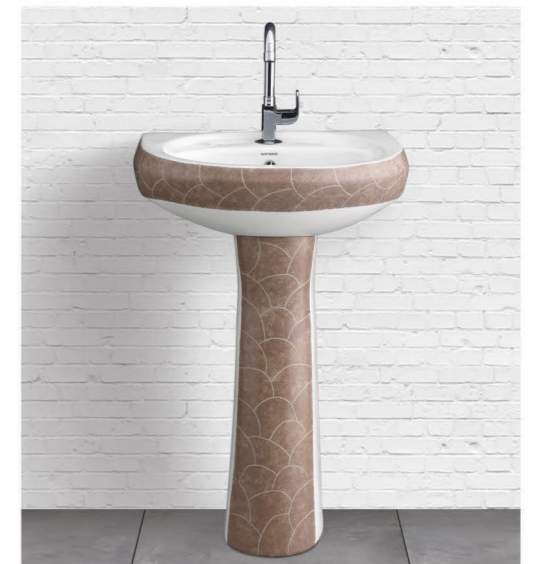

CLASSIC-111 L 570 W 445 H 845