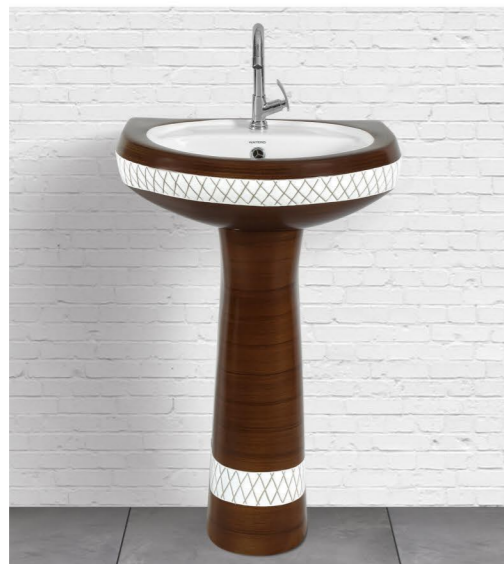

DESIGNER WASH BASIN PEDESTAL

**CLASSIC-001** L 570 W 445 H 845

**CLASSIC-002** L 570 W 445 H 845

**CLASSIC-007** L 570 W 445 H 845

**CLASSIC-008** L 570 W 445 H 845

**CLASSIC-003** L 570 W 445 H 845

**CLASSIC-004** L 570 W 445 H 845