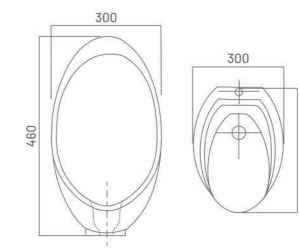

URINAL

ELLIPS URINAL

Urinal
L 350 W 335 H 610

UNIQUE URINAL

Urinal
L 300 W 350 H 690

LOKI URINAL

Urinal
L 260 W 250 H 500

BABY URINAL

Urinal
L 340 W 300 H 460